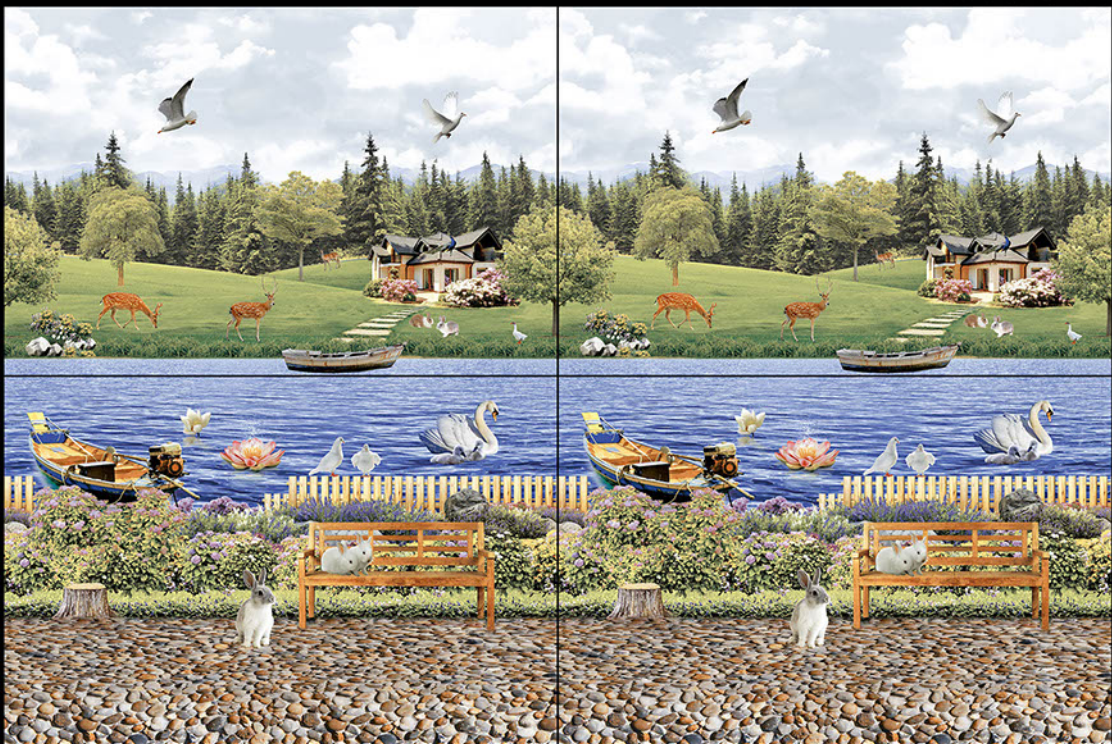

**300x450 mm**  
DIGITAL WALL TILES

1290-L

HL-A

1297-HL-B

1297-D

**300x450 mm**  
DIGITAL WALL TILES

1290-L

HL-A